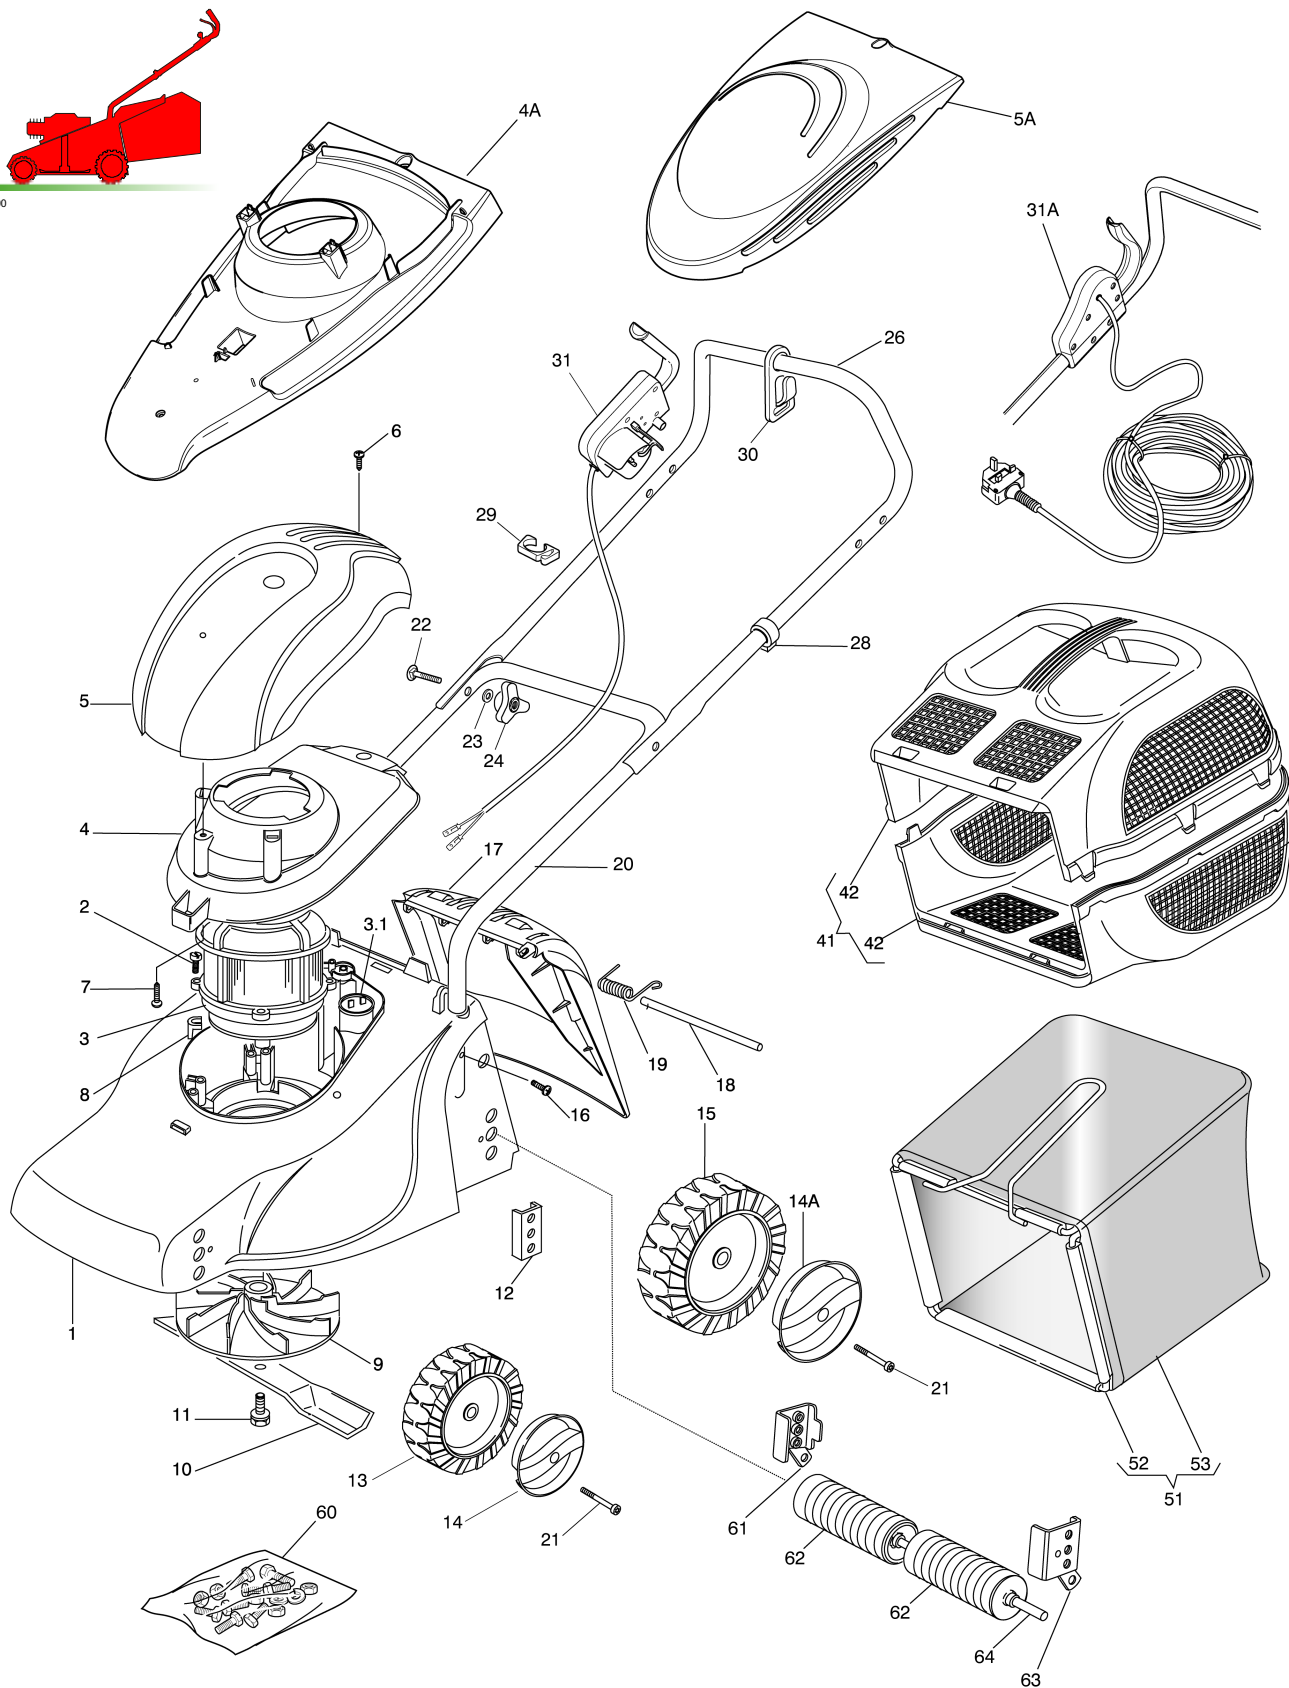

00D_C390

Pos.	Code	Q.ty	Descrizione	Description	Description	Beschreibung	Remarks
1	81001575/0	1	CHASSIS GIALLO	DECK YELLOW	CHÂSSIS JAUNE	GEHÄUSE GELB	
-	81001561/0	1	CHASSIS ROSSO	DECK RED	CHÂSSIS ROUGE	GEHÄUSE ROT	
-	81001576/0	1	CHASSIS VERDE	DECK GREEN	CHÂSSIS VERT	GEHÄUSE GRÜN	
2	12735410/0	4	VITE	SCREW	VIS	SCHRAUBE	
3	18563646/0	1	MOTORE FEVILL ELECTRIC	MOTOR FEVILL ELECTRIC	MOTEUR FEVILL ELECTRIC	MOTOR FEVILL ELECTRIC	230-240V (1300W)